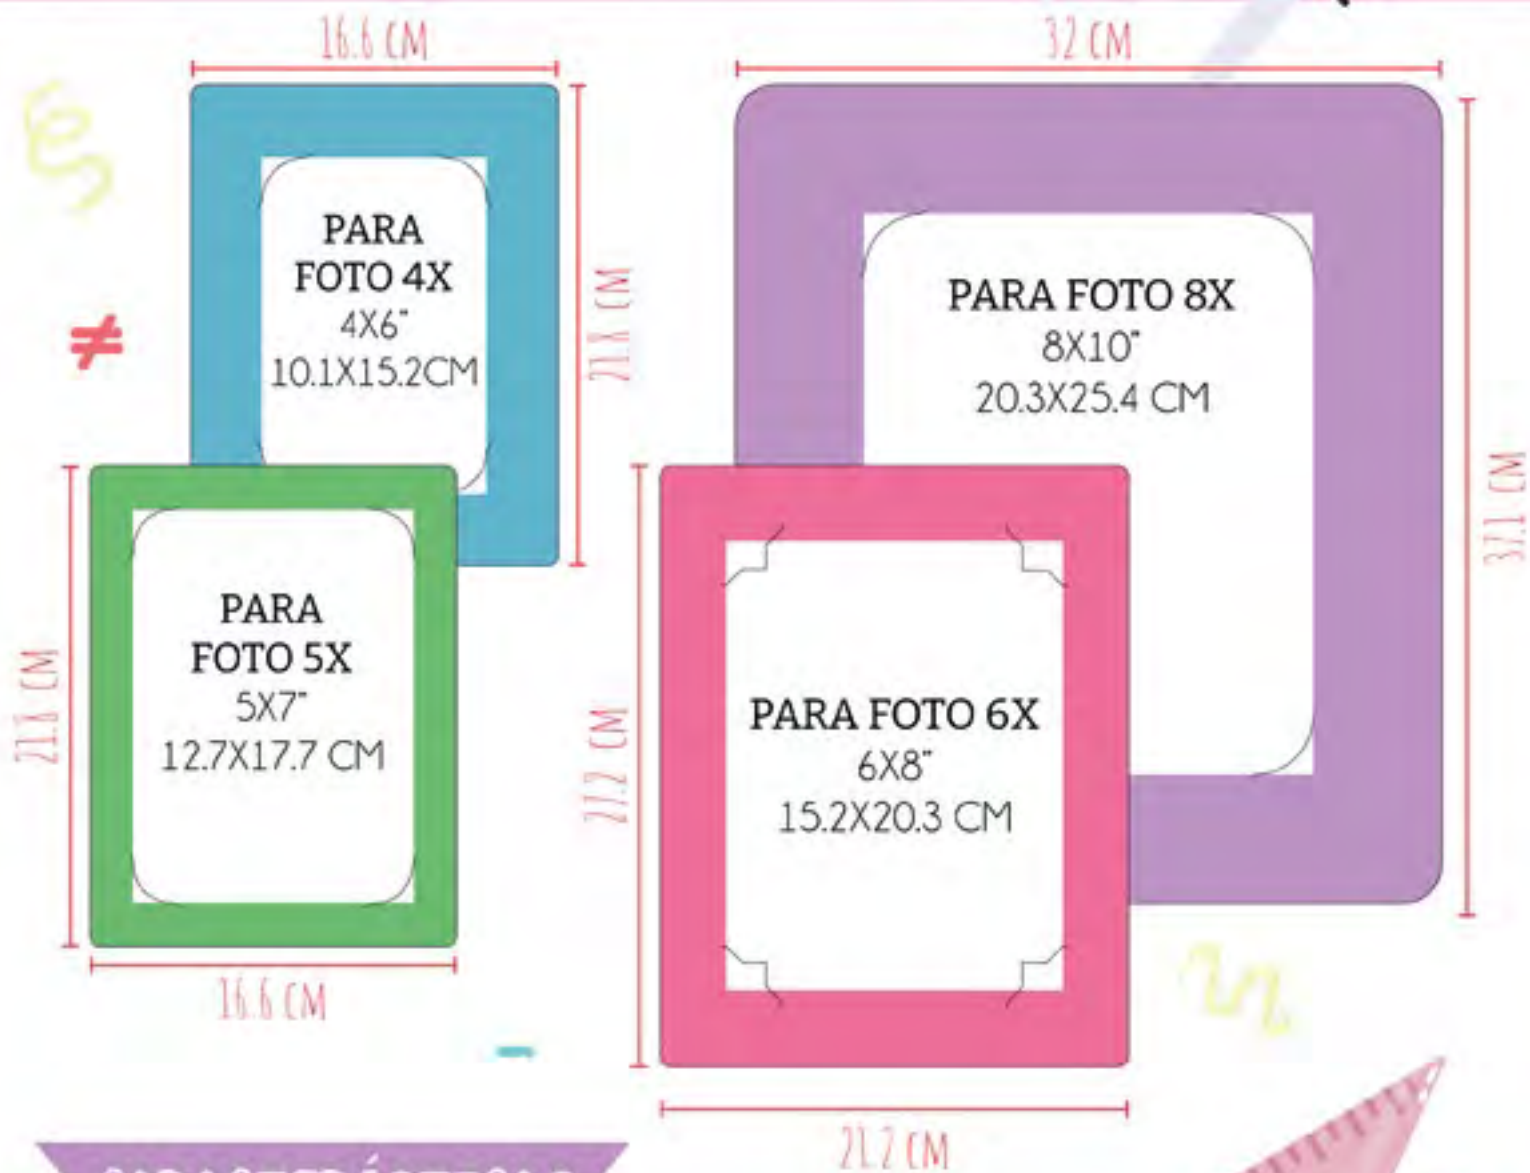

LA CASA DEL FOLDER®

CATÁLOGO
2025-2026

¿Sabías que...?

El tamaño de una **foto normal** es de la medida de 10x15 cm y equivale a 4x6 pulgadas. A este tipo de tamaño también se le llama foto postal.

En nuestras carpetas y portarretratos también podrás encontrar otras medidas para lucir tu fotografía.

6X12"

6X15"

8X20"

8X12"

- 4X 4X6" 10.1x15.2 cm
- 5X 5X7" 12.7x17.7 cm
- 6X 6X8" 15.2x20.3 cm
- 8X 8X10" 20.3x25.4 cm
- 11X 11X14" 27.9x35.5 cm
- 6X12" 15.2X30.4 cm
- 6X15" 15.2X38.1 cm
- 8X12" 20.3X30.4 cm
- 8X20" 20.3X50.8 cm

FOLDER PORTADOCUMENTOS

CARACTERÍSTICAS

- Tamaño final 23X30 CM
- Para documentos tamaño carta
- Cartulina sulfatada 14 Pts.
- Con laminado brillante
- Sin impresión en el interior

FOLDER PORTADOCUMENTOS

CÓDIGO: FDO1

7

PORTARRETRATOS

CARACTERÍSTICAS

- Cartulina sulfatada 16 Pts.
- Con laminado brillante
- Sin impresión en la parte trasera
- Solo la cartulina, sin soporte para detenerse

PORTARRETRATOS

MODELO 01

CÓDIGO: P8X01