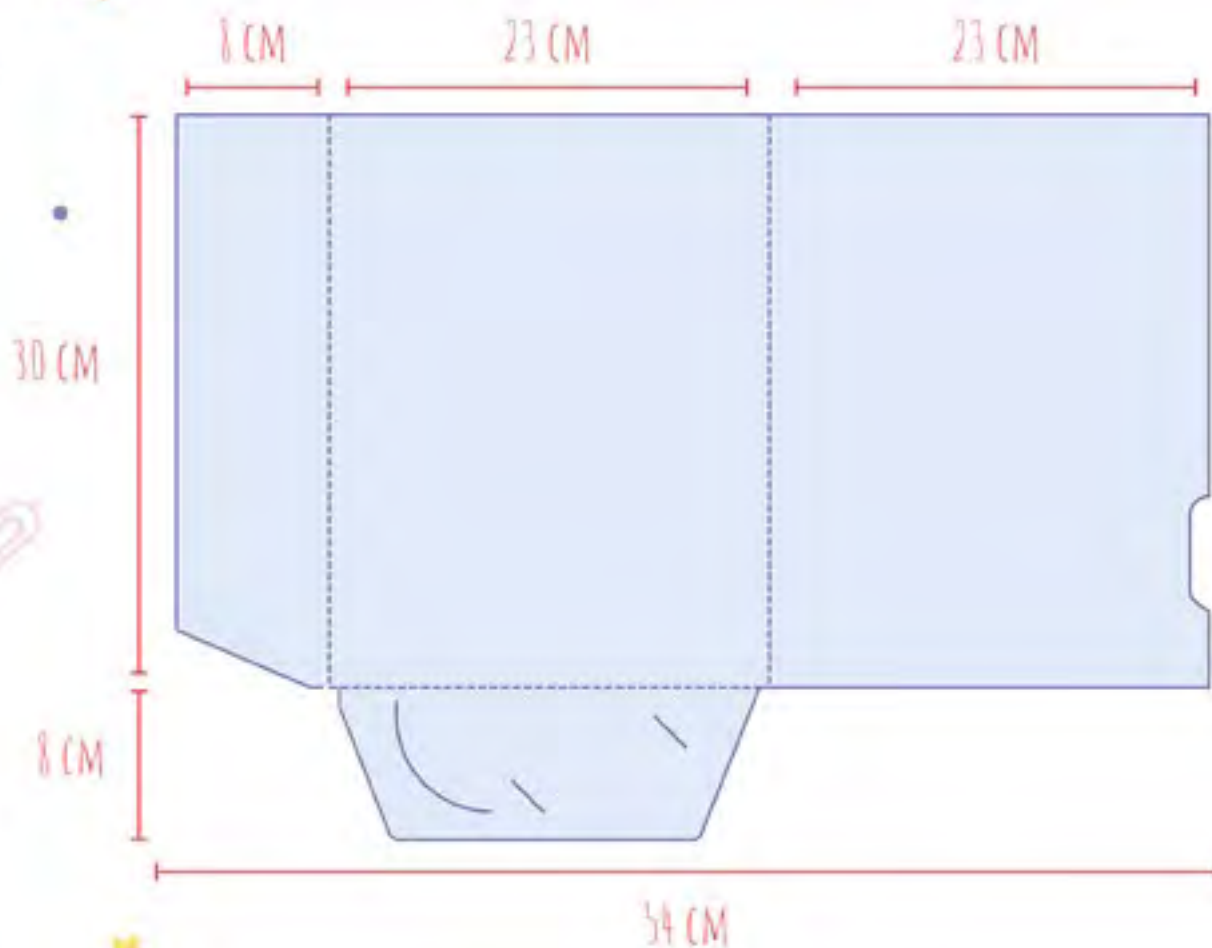

LA CASA DEL FOLDER®

CATÁLOGO
2025-2026

¿Sabías que...?

El tamaño de una **foto normal** es de la medida de 10x15 cm y equivale a 4x6 pulgadas. A este tipo de tamaño también se le llama foto postal.

En nuestras carpetas y portarretratos también podrás encontrar otras medidas para lucir tu fotografía.

LA CASA DEL FOLDER®

LISTA DE PRECIOS

2025 - 2026

Folder Portadocumentos Blanco	\$ 9.90 C/U
Folder Portadocumentos	\$ 15.40 C/U
Portarretratos 4X Y 5X	\$ 3.30 C/U
Portarretratos 6X	\$ 4.70 C/U
Portarretratos 8X	\$ 10.60 C/U
Portarretratos 11X	\$ 14.30 C/U
Portarretratos Doble 6X	\$ 13.20 C/U
Carpeta Salonera 4X Blanca D23 ...	\$ 3.30 C/U
Carpeta Salonera 6X Blanca D19 ...	\$ 3.90 C/U
Carpetas Saloneras	\$ 9.90 C/U
Carpeta Fantasía A5	\$ 11.00 C/U
Carpetas Fantasía	\$ 14.90 C/U
Carpetas Doble 6x	\$ 16.40 C/U
Trípticos Pro	\$ 19.70 C/U
Carpetas Panorámicas CEP 8X12"	\$ 19.80 C/U
Carpetas Panorámicas 6X12"	\$ 19.80 C/U
Carpetas Panorámicas 6X15"	\$ 20.40 C/U
Carpeta Panorámica 8X20"	\$ 33.00 C/U

FOLDER PORTADOCUMENTOS

CARACTERÍSTICAS

- Tamaño final 23X30 CM
- Para documentos tamaño carta
- Cartulina sulfatada 14 Pts.
- Con laminado brillante
- Sin impresión en el interior

FOLDER PORTADOCUMENTOS

CÓDIGO: FDO1